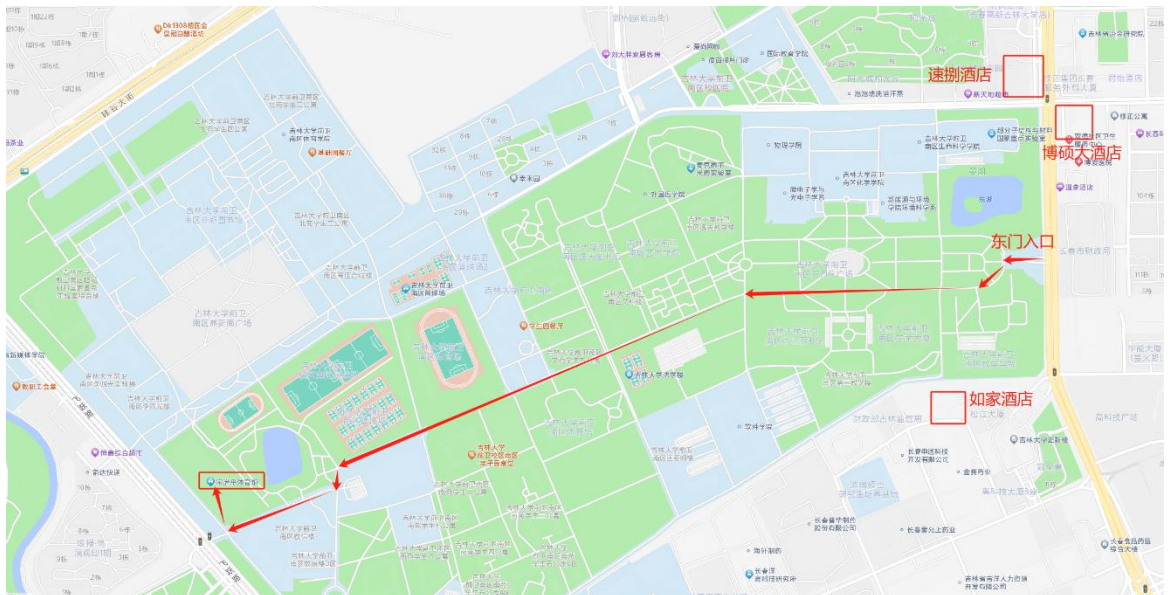

| 序号 | 酒店名称 | 车程时间 | 距学校 | 地址 |
|----|---------------------------|----------|--------|----------------------------------|
| 1 | 维也纳国际酒店 (南京南站河海大学地铁站店) | 步行 10 分钟 | 500 米 | 南京江宁区将军大道 109 号 23 幢 |
| 2 | 锦江都城酒店(南京将军大道河海大学店) | 步行 6 分钟 | 330 米 | 南京江宁区将军大道 109 号南楼 |
| 3 | 翠屏山宾馆 | 车程 4 分钟 | 2 公里 | 南京江宁区天元西路 168 号 |
| 4 | 美居酒店/全季全季/汉庭酒店 | 车程 8 分钟 | 3 公里 | 南京江宁区天元西路 199 号 2 幢 |
| 5 | 白玉兰酒店(南京河海大学牛首山店) | 车程 4 分钟 | 2 公里 | 南京江宁区金智路 11 号 |
| 6 | 康铂酒店(南京江宁河海大学地铁站店) | 车程 5 分钟 | 2.2 公里 | 南京江宁区江宁开发区将军大道 139 号 (卫岗乳业西门) |
| 7 | 白玉兰酒店(南京航空航天大学胜太西路店) | 车程 10 分钟 | 3.5 公里 | 南京江宁区胜太西路 162 号 |
| 8 | 世纪缘国际会议中心(南京南站百家湖店) | 车程 12 分钟 | 5 公里 | 南京江宁区双龙大道 1680 号金鹰西门对面 |

长春赛区参赛相关情况

1. 关于长春赛区参赛地址：吉林大学前卫校区（南区）（朝阳区高新技术产业开发区前进大街 2699 号）。

参赛学生由东门入口进入吉林大学，至吉林大学宋治平体育馆，报到和布展当天，由指引人员统一安排报到和布展。

2. 关于住宿，考虑到参赛团队不熟悉比赛地址情况，推荐了几家较为近和性价比合适住宿的酒店，供参赛团队选择，仅供参考。

| 序号 | 酒店名称 | 车程时间 | 距学校 | 地址 |
|----|--------|----------------|-------|--|
| 1 | 长春速捌酒店 | 步行 3 分钟 左右 | 390 米 | 长春市修正路与前进大街 交汇西北角 |
| 2 | 博硕大酒店 | 步行 3 分钟 左右 | 390 米 | 长春市南湖街道前进大 街与修正路交汇东南角 (吉大南校东侧) |
| 3 | 温拿酒店 | 步行 3 分钟 左右 | 178 米 | 长春市前进大街 2530 号 (吉大南校东门对面) |
| 4 | 如家酒店 | 步行 14 分 钟左右 | 881 米 | 长春市前进大街 95 号 -1 (近吉大南校, 松江大 厦西侧) |